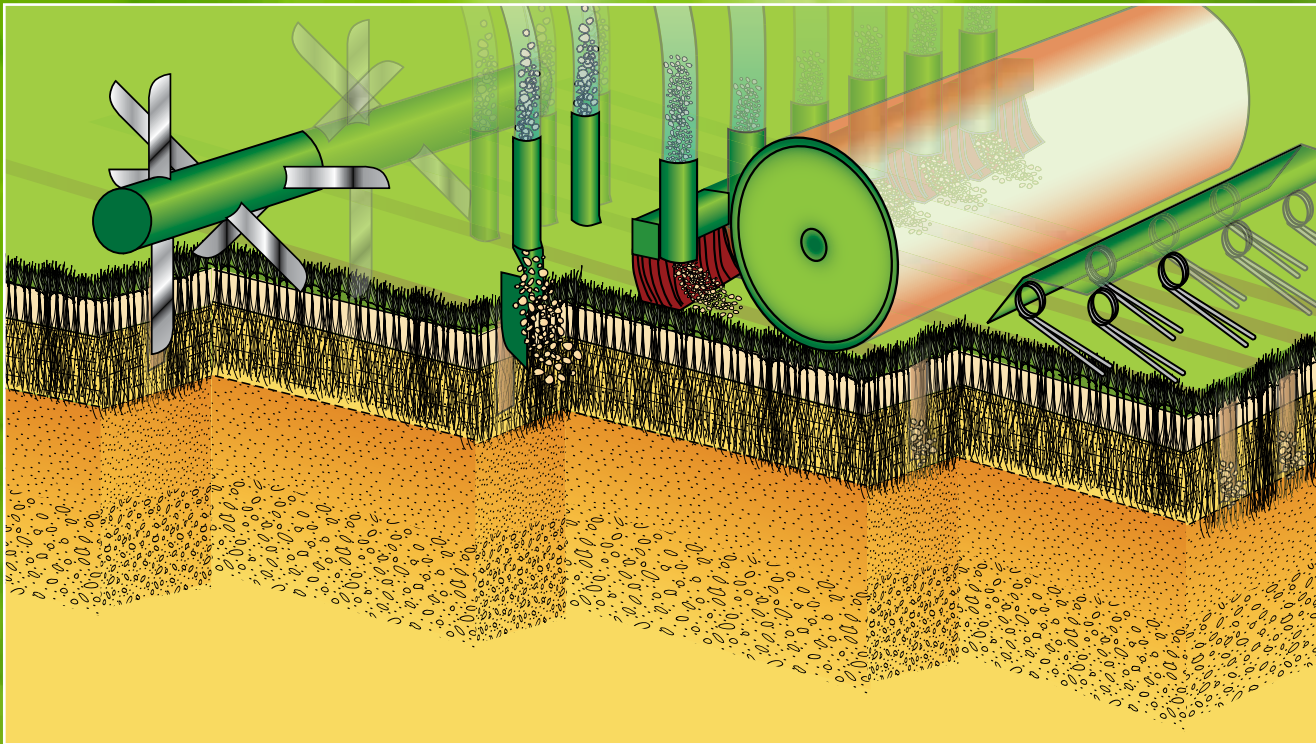

Regeneration effektiv & preiswert!

Die Aeriforce | Terraforce ermöglicht den INTERGREEN®-Partnern die fünf notwendigen Arbeitsschritte für eine erfolgreiche Regeneration von Sportrasenplätzen in einem Durchgang zu erledigen.

So entfallen hohe Transportkosten, zeitaufwendige Maschinenwechsel und hoher Personalaufwand. Die von INTERGREEN® und Ihren Partnern entwickelte Maschine ermöglicht die gleichzeitige Durchführung von Tiefenvertikutieren & Lockern, Tiefendüngung, Nachsäen, Sandeinarbeitung und Egalisierung der Rasenoberfläche.

INTERGREEN®

Die 5 Arbeitsschritte der Aeriforce | Terraforce

Schlitzten & Lockern

Tiefendüngung

Nachsäen

Sand einkehren

Egalisieren

Kompakt & Effizient