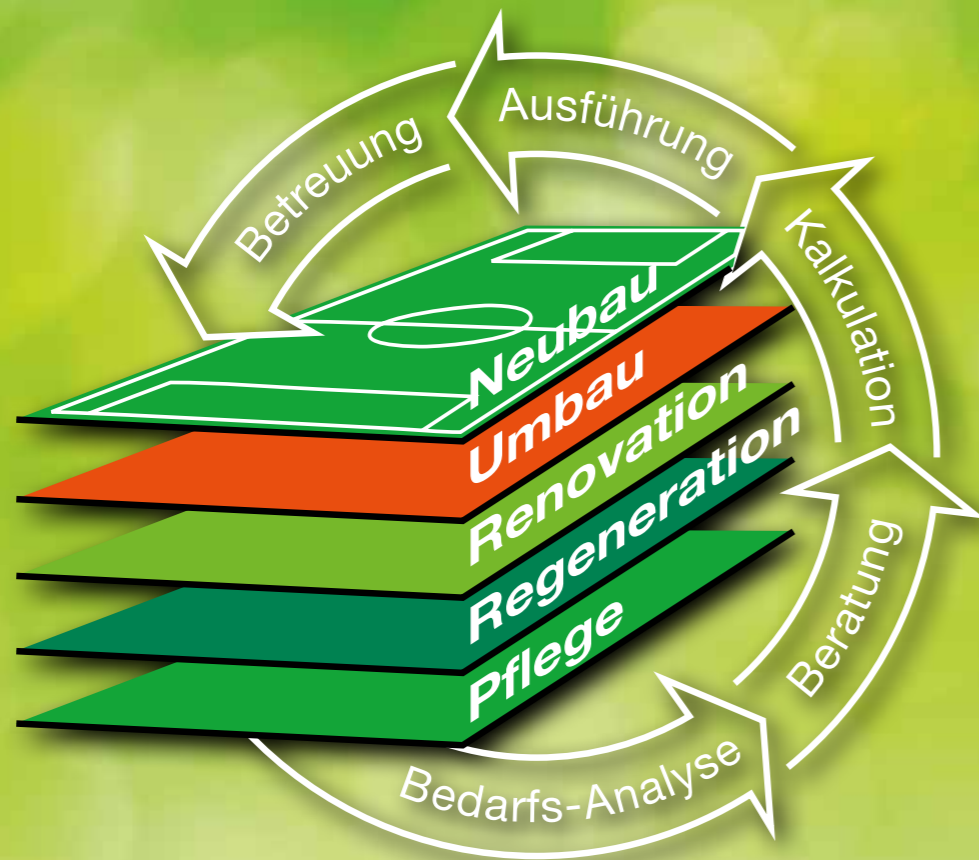

# Wir planen, bauen und pflegen Sportanlagen nach Ihren Bedürfnissen!

**INTERGREEN®**

INTERGREEN AG

Am Gabelacker 11 | 60433 Frankfurt/Main

Telefon (069) 53 09 03-0  
Telefax (069) 53 09 03-30

[www.intergreen.de](http://www.intergreen.de)  
[info@intergreen.de](mailto:info@intergreen.de)