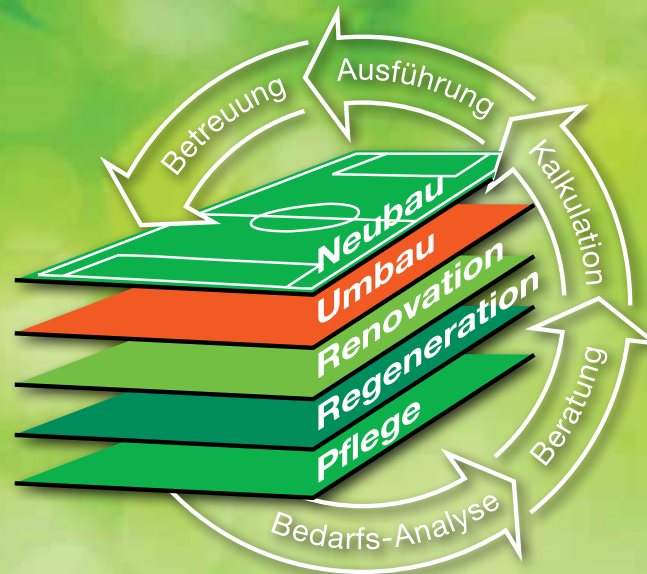

Durch das automatische Mähen mit dem INTERGREEN Mähroboter lassen sich zeitraubende und anstrengende Arbeiten deutlich verringern: Mähen, Aufnehmen, Vertikutieren, Bodenbelüftung...

Die Überwachung und Wartung des Mähroboters kostet jeden Tag nur einige Minuten. Danach arbeitet er Tag und Nacht, bei Regen und Sonnenschein, sonntags und an Feiertagen, auch wenn Sie abwesend sind. Im Frühjahr und Sommer, wenn das Wachstum zunimmt, mäht er öfter.

Der INTERGREEN Mähroboter mäht den gesamten Rasen 3 - 5 Mal pro Woche. Erschneidet nur den oberen Teil der Gräser ab. Die abgeschnittenen Halme sind nur wenige Millimeter lang und fallen zwischen den Gräsern auf den Boden, wo sie rasch verrotten und so zu 100 % natürlich düngen. Dieser kurze und saubere Schnitt übt keinen Stress auf die Gräser aus und der Rasen ist in erkennbar besserer Form. Unkräuter mögen das regelmäßige Mähen nicht und verschwinden aus diesem Umfeld. Somit ist bereits mittelfristig eine bessere Rasenqualität sichtbar und die Spieler freuen sich an den verbesserten Spielbedingungen.

Fordern Sie heute mit umseitiger Fax-Antwort unsere große Broschüre zum Mähroboter und weiteres Infomaterial an. Haben Sie noch Fragen? Wir beraten Sie gerne.

Mit freundlichen Grüßen
Ihre INTERGREEN AG

Wir planen, bauen und pflegen Sportanlagen nach Ihren Bedürfnissen!

**Automatisch.
Unermüdlich.
Perfekter Schnitt.**

INTERGREEN®

INTERGREEN AG

Am Gabelacker 11 | 60433 Frankfurt/Main

Telefon (069) 53 09 03-0
Telefax (069) 53 09 03-30

www.intergreen.de
info@intergreen.de

Wir sind Mitglied bei:

Mähroboter

Technik in Perfektion

INTERGREEN®